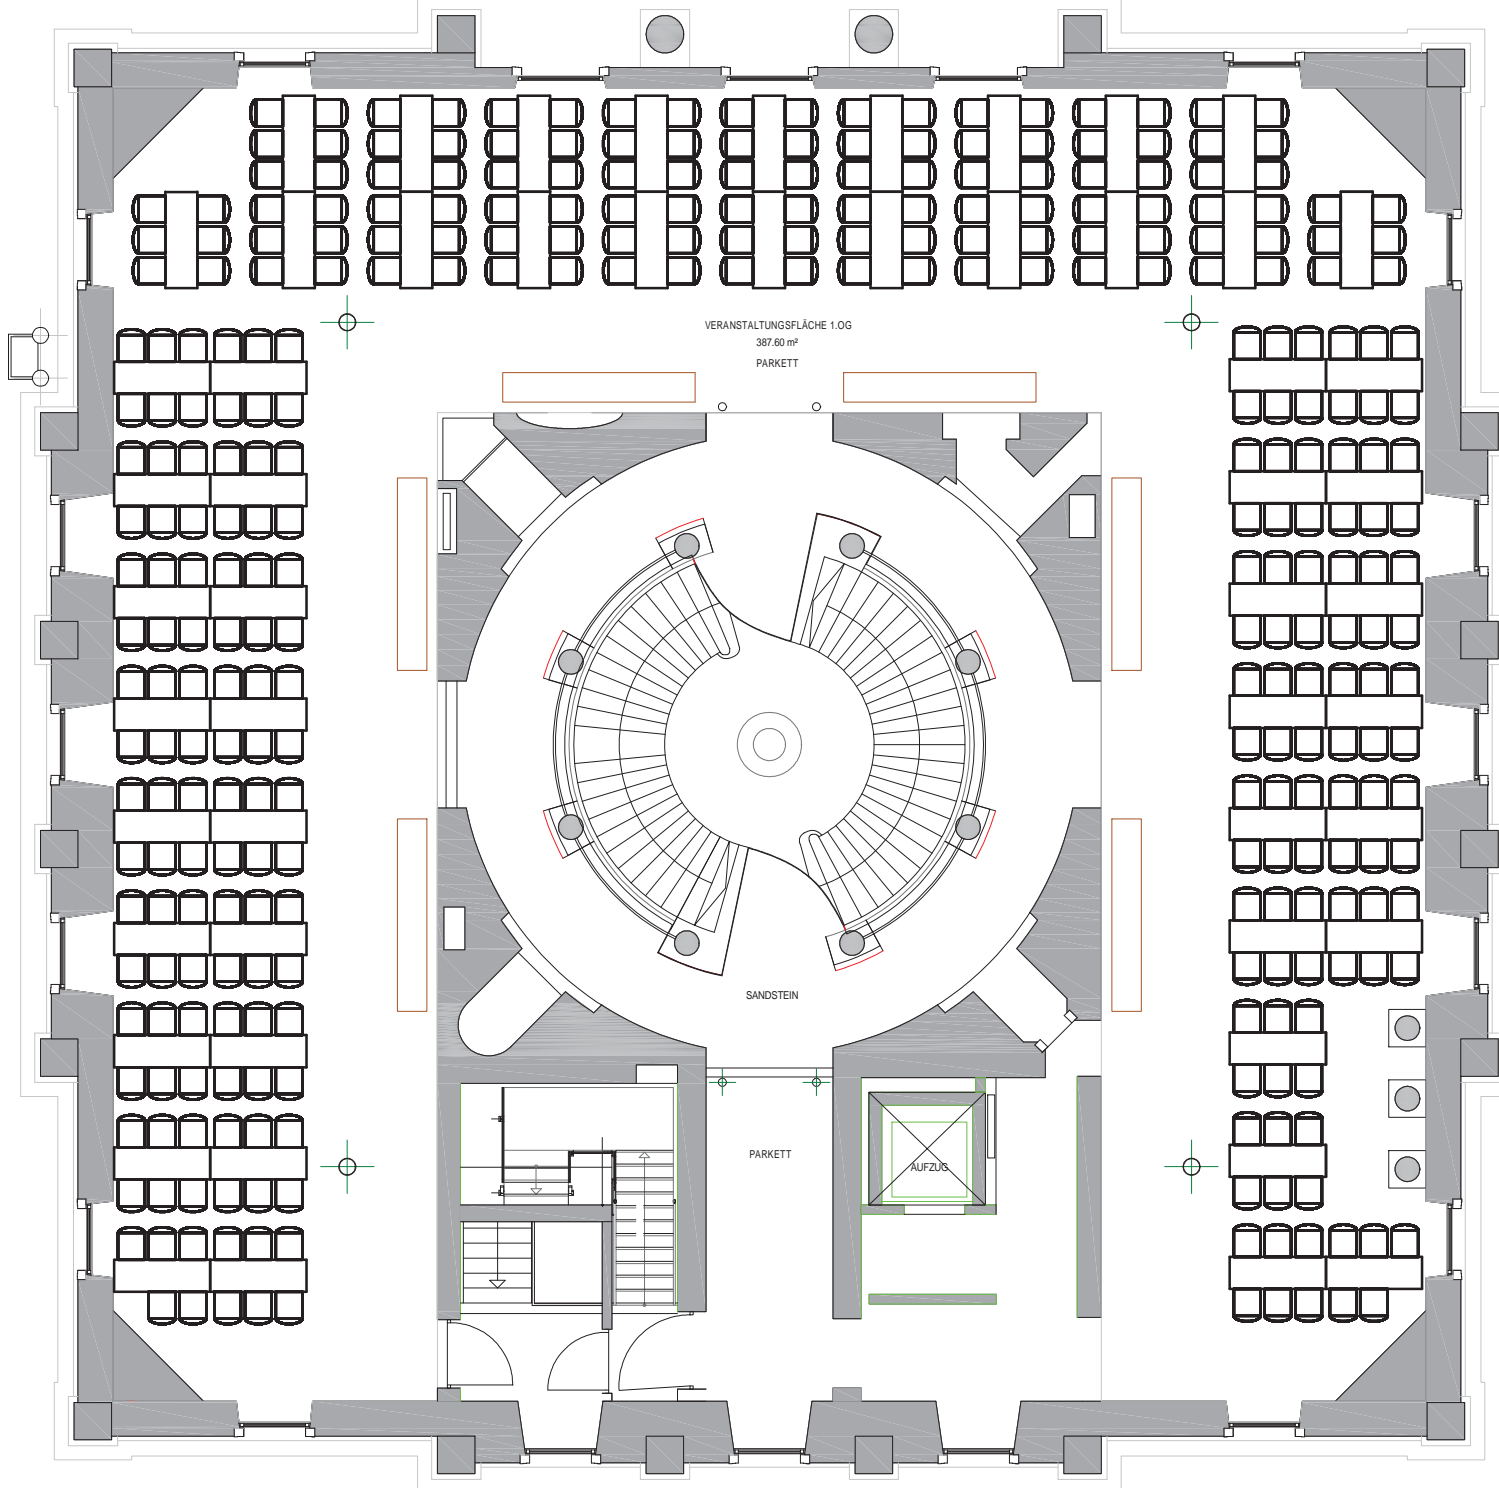

LEGENDE:

eckiger Tisch 180 x 60 cm  
mit 6 Stühlen 50 cm  
Stuhlbreite

Jagdschloss Platte	
OBERGESCHOSS	
Zeichnung	
322 Personen eckige Tische 180 x 60 cm	
Tel.: 0611 - 1729291	Planbezeichnung PLATTE0G_ECKIG322

0,5 2 3 4 5m